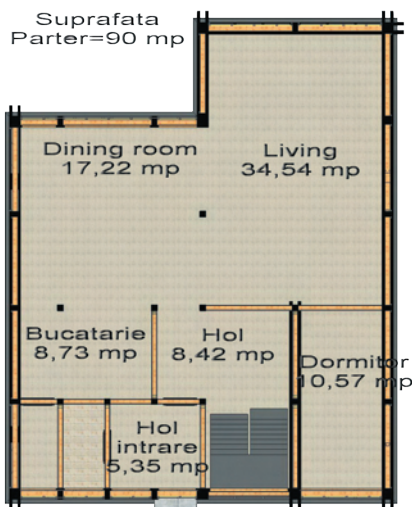

ANSONIA *Luxury* Casa Leonardo (175mp)

Lxl: 12.06x11.08m

Unghiul acoperișului: 22.5°

Grosimea bânelor: 160mm

Suprafata Parter=90 mp

Parter - 90 mp

Suprafata Etaj=85 mp

Etaj - 85 mp