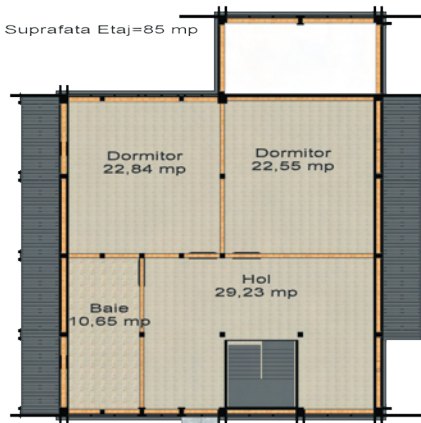

ANSONIA *Luxury* Casa Leonardo (175mp)

Lxl: 12.06x11.08m

Unghiul acoperișului: 22.5°

Grosimea bânelor: 160mm

Suprafata Parter=90 mp

Parter - 90 mp

Suprafata Etaj=85 mp

Etaj - 85 mp