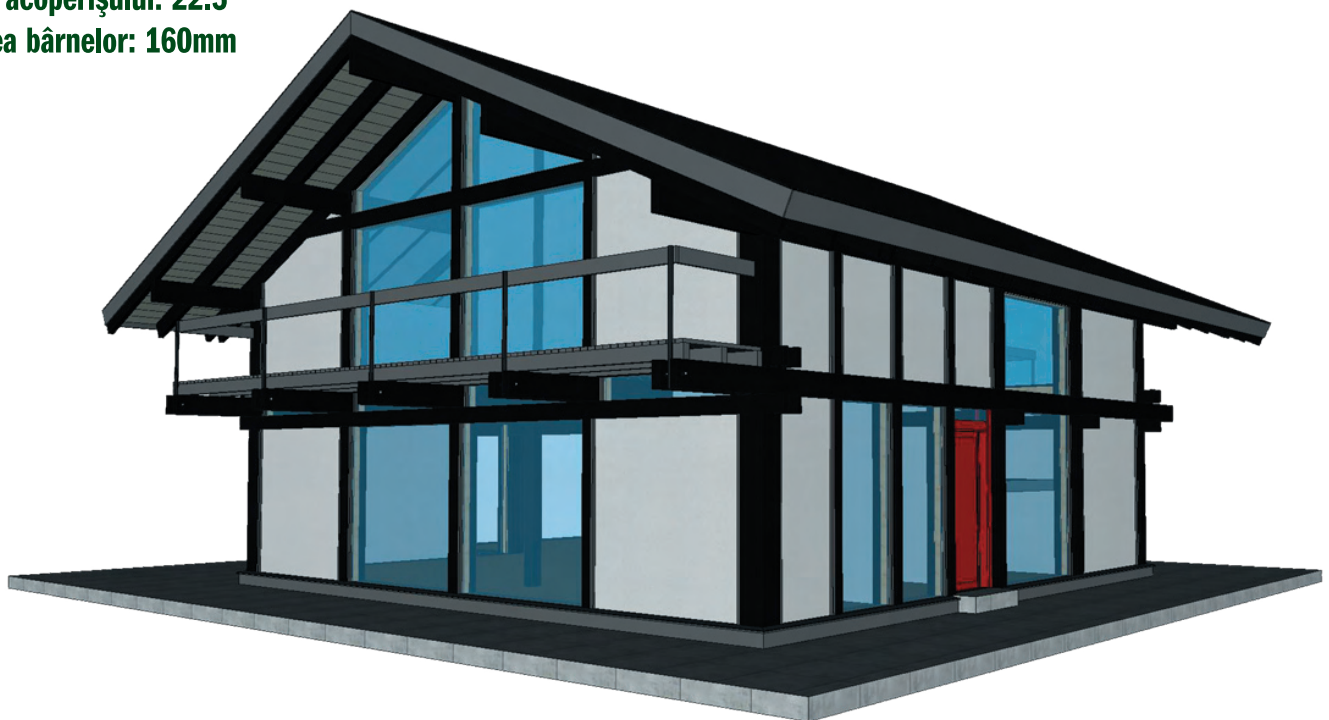

ANSONIA *Luxury* Casa Leonardo (175mp)

Lxl: 12.06x11.08m

Unghiul acoperișului: 22.5°

Grosimea bânelor: 160mm

Suprafata Parter=90 mp

Parter - 90 mp

Suprafata Etaj=85 mp

Etaj - 85 mp

PREȚ LA CHEIE:

136.500 EUR

Preț fără TVA. Prețul nu include lucrările din beton (fundatie, radier).

Casele Ansonia

Str. Ardealului nr. 9,
Otopeni, jud. Ilfov

Contact:

Tel.: + 40 723 300 301

Fax: + 40 21 231 0817